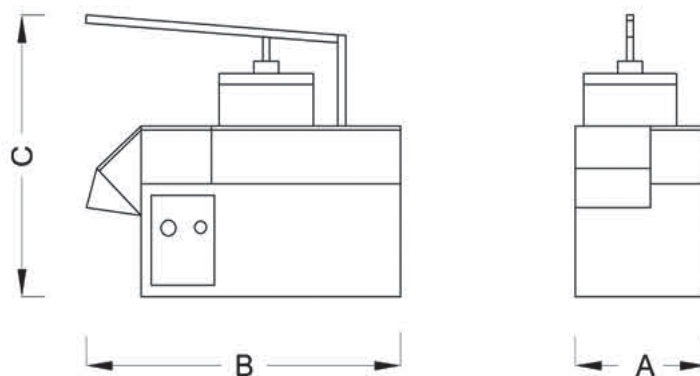

**EA-25**

Machine à poser sur table  
Râpe et coupe les amandes, les noix, les noisettes...

Cuve en inox  
Fourni avec 3 disques

**OPTION**

- Disque supplémentaire

**EA-25**

Table top machine  
Grates and slices the almonds, the nuts, the hazel nuts

Stainless steel vat  
Supplied with 3 discs

**OPTION**

- Additional disc

**Dimensions / Dimensions**

A mm	250
B mm	600
C mm	510

**Poids / Weight**

Kg	25
----	----

**Puissance / Power**