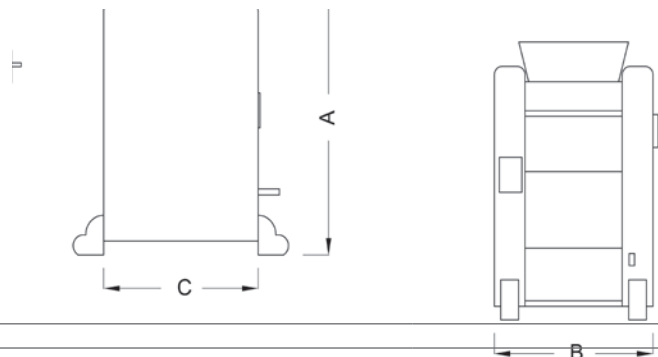

LP10000

S'utilise avec des fruits concassés

2 cylindres en granit dur Ø 150 x L 300 mm
Ouverture maximum des cylindres : 6 mm

Trémie PVC alimentaire
Bac de récupération inox
Grille de protection
Roulettes

LP10000

Must be used with crushed fruits

2 hard granit cylinders Ø 150 x L 300 mm
Maximum opening of cylinders : 6 mm

PVC vat
Stainless steel collector cup
Safety grid
Castors

Dimensions / Dimensions

| | |
|------|------|
| A mm | 1149 |
| B mm | 692 |
| C mm | 624 |

Poids / Weight

| | |
|----|-----|
| Kg | 190 |
|----|-----|

Puissance / Power

| | |
|----|-----|
| kW | 1.5 |
|----|-----|

Voltage / Voltage

TRI - 230/400V - 50/60Hz